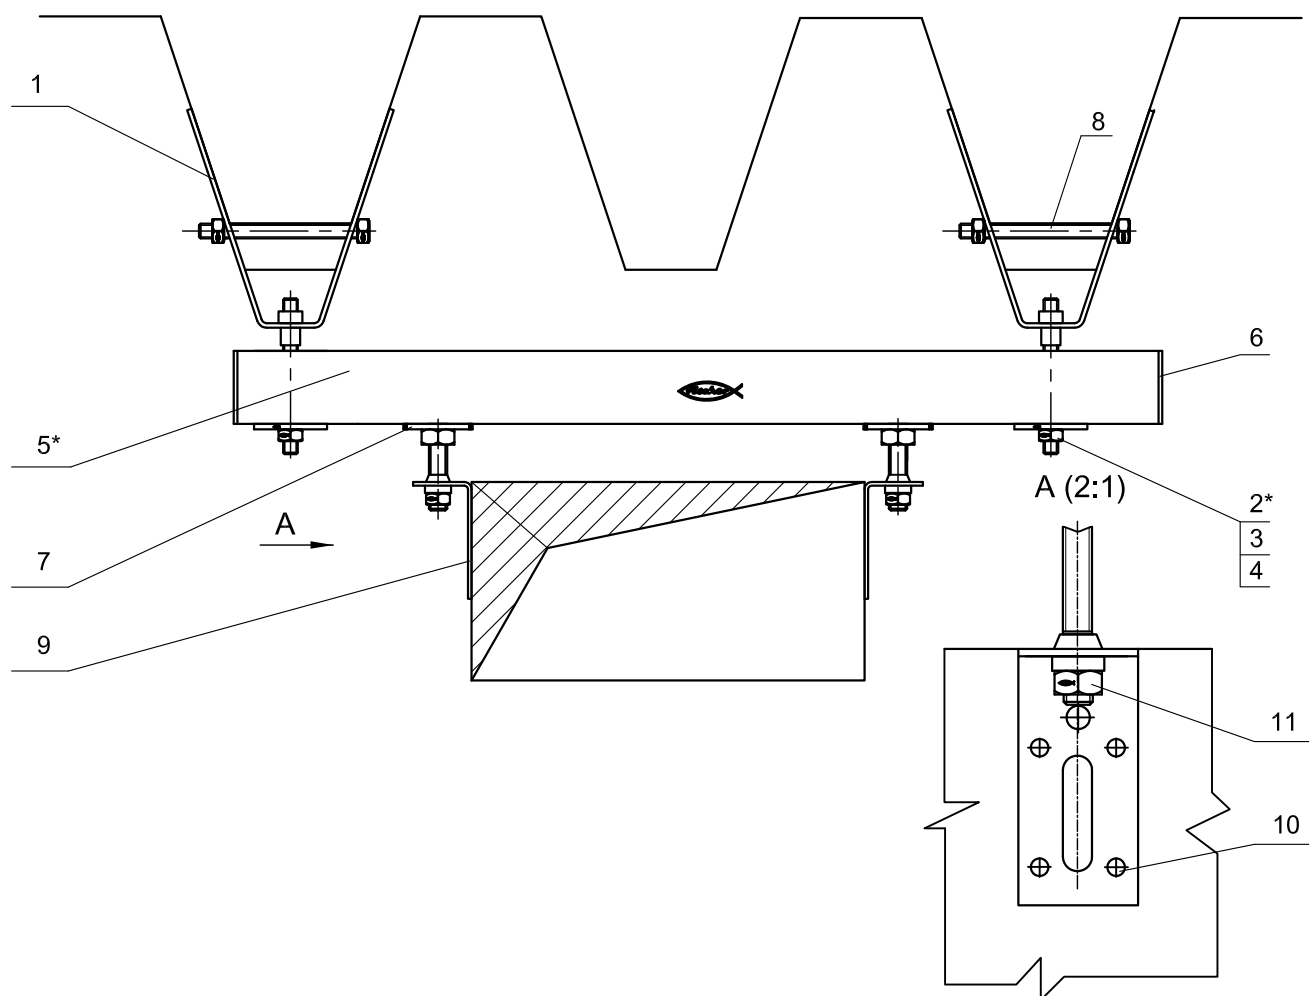

## Крепление венткоробов к профнастилу

Поз.	Наименование	Шт.	Артикул
1	Подвес для монтажа к профнастилу fischer TZN M8	2	79825
2*	Шпилька fischer G8	2	
3	Гайка шестигранная fischer MU M8	4	79734
4	Шайба усиленная fischer U 8x40	2	79729
5*	Траверса монтажная fischer MS 38/40	1	
6	Заглушка для траверс fischer AK 38/40	2	79567
7	Болт fischer FHS Clix S 10x60	2	20919
8	Болт fischer SKS 8x100	2	79827
9	Кронштейн для вентиляции fischer LKHN	2	24666
10	Заклепка сталь	8	
11	Гайка шестигранная fischer MU M10	2	79736