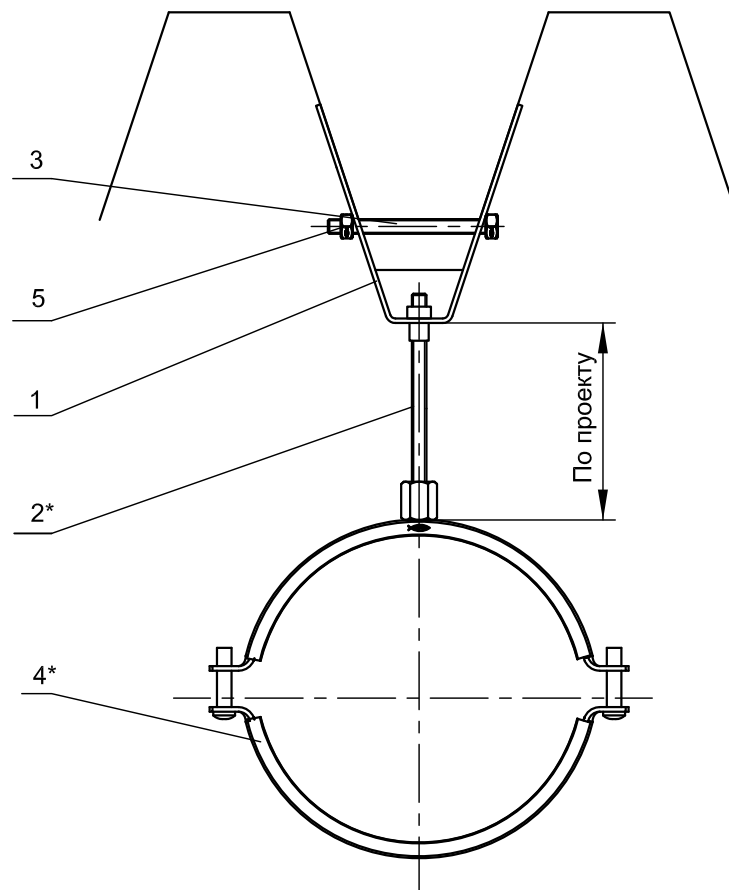

## Крепление вентиляционной трубы к профнастилу

Поз.	Наименование	Шт.	Артикул
1	Подвес для монтажа к профнастилу fischer TZN M8	1	79825
2*	Шпилька fischer G8	1	
3	Болт fischer SKS 8x100	1	79827
4*	Хомут для воздуховодов fischer LGS	1	
5	Гайка шестигранная fischer MU M8	1	63956

\*Подбор типоразмеров деталей осуществляется по технической документации fischer.  
 Несущая способность элементов узла проверяется по технической документации fischer.  
 Необходимо учитывать требования действующих СНиПов.