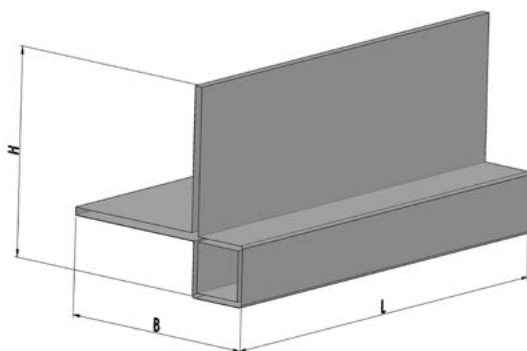

## Труба квадратная 50x50x2 (алюм.) MFT-ST 50x50x2

Техническая информация	MFT-ST 50x50x2
Толщина	2,0 мм
Материал	Алюминиевый сплав

Наименование	Ширина – В	Высота – Н	Артикул
Труба квадратная MFT-ST 50x50x2 6m	50 мм	50 мм	2096972

## Профиль угловой вертикальный MFT-PEV 40x40

Технические данные	MFT-PEV 40x40
Длина – L	6000 мм
Материал	Алюминиевый сплав

Наименование	Ширина – В	Высота – Н	Артикул
Профиль угловой вертикальный MFT-PEV 40x40 6m	40 мм	40 мм	2096969

## Уплотнитель MFT-JS 60x0,5 / 36x0,5

Технические данные	MFT-JS 60x0,5 / 36x0,5
Материал	Этиленпропиленовый каучук

Наименование	Ширина – В	Артикул
Уплотнитель большой MFT-JS 60x0,5 50m чёрн.	60 мм	2099423
Уплотнитель малый MFT-JS 36x0,5 50m чёрн.	35 мм	2099422