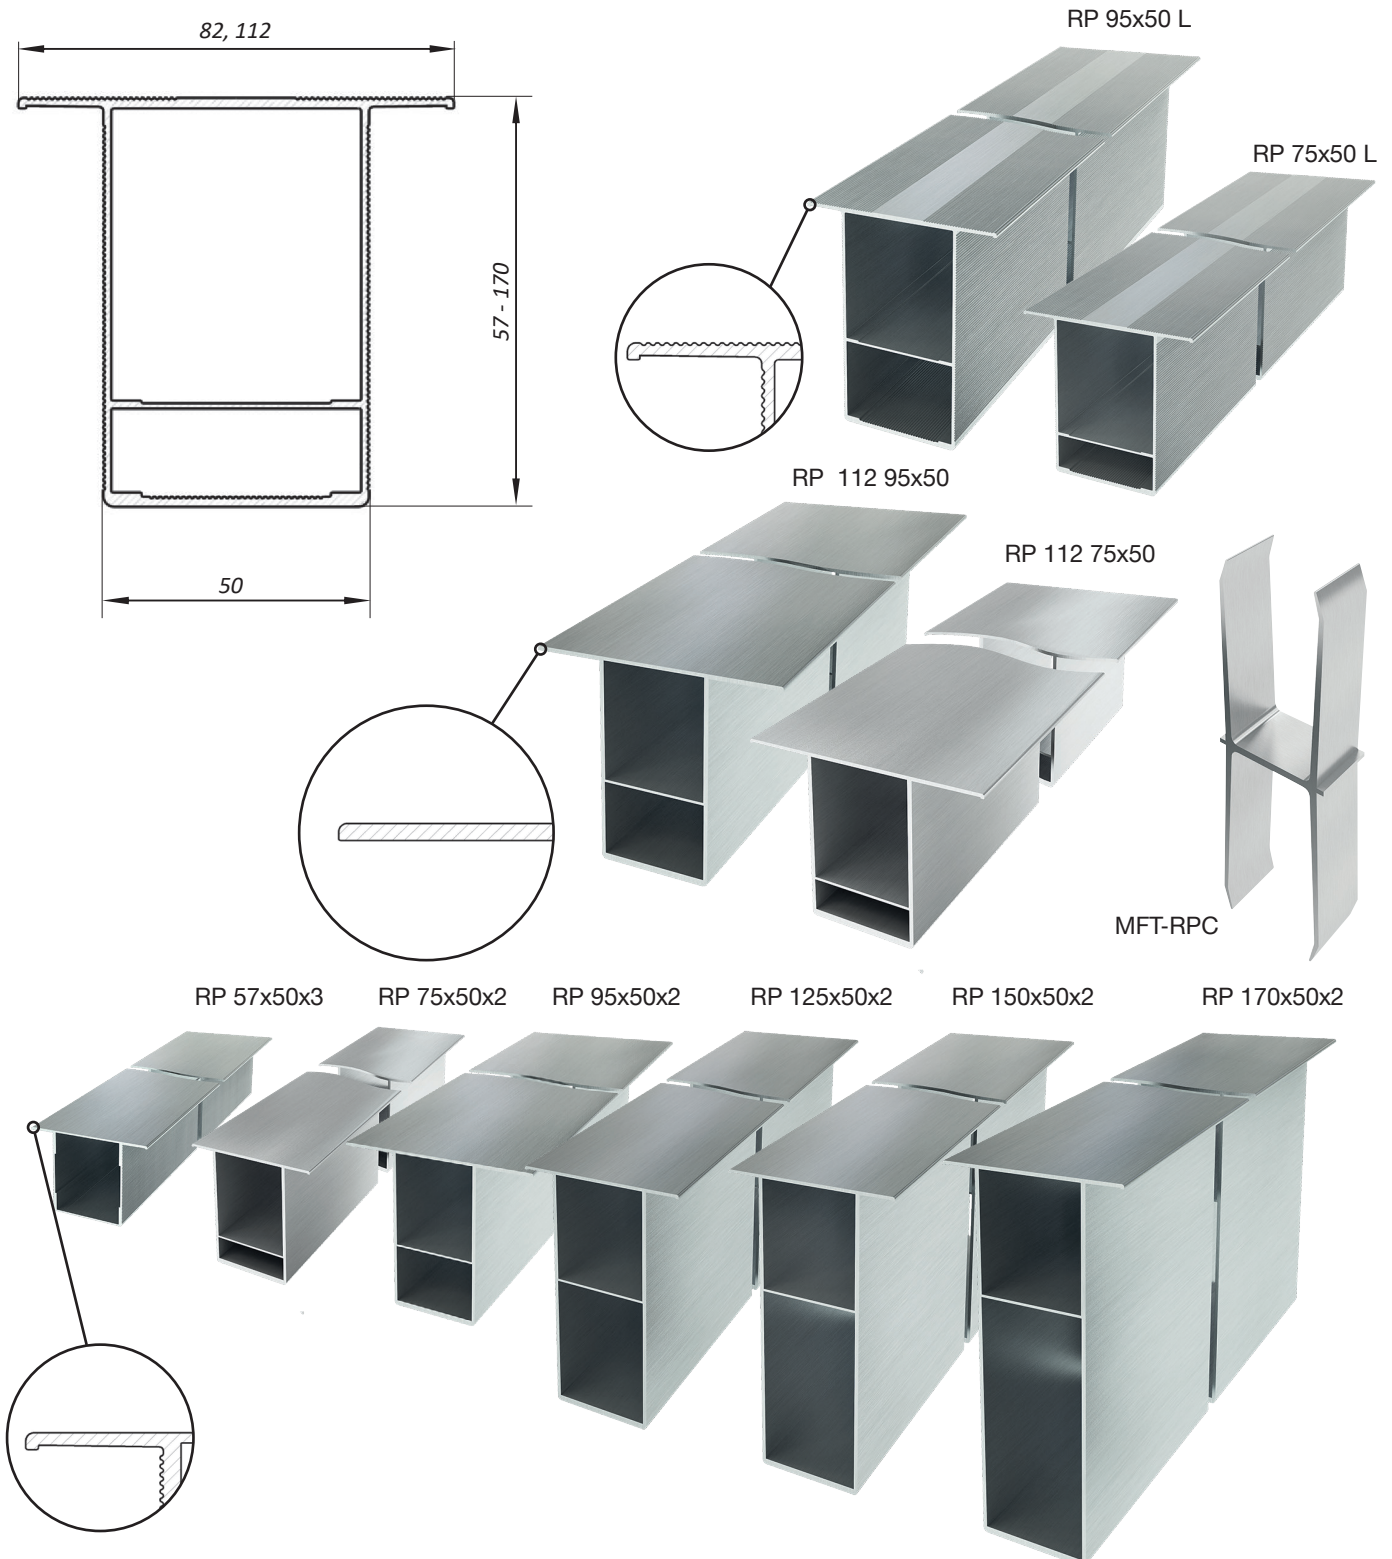

Межэтажная подсистема VFH из алюминиевого сплава
Ключевые элементы подсистемы: профили MFT-RP и соединитель MFT-RPC

Длина профиля	Профиль MFT-RP с полкой 82 мм						Профиль MFT-RP L с полкой 82 мм		Профиль с полкой 112 мм		Соединитель профилей MFT-RPC
	57x50x3 мм	75x50x2 мм	95x50x2 мм	125x50x2 мм	150x50x2 мм	170x50x2 мм	75x50x2 мм	95x50x2 мм	75x50x2 мм	95x50x2 мм	
3,3 м							2152084	2152089			2074336
3,6 м	-	2099233	2099235	2099237	-	-	2152085	2152210			
3,9 м							2152086	2152211			
4,2 м	-	2099234	2099236	2099238	-	-	2152087	2152212			
6,0 м	2074331	2089510	2089511	2089512	2089513	2089514	2152083	2152088	2146553	2146554	