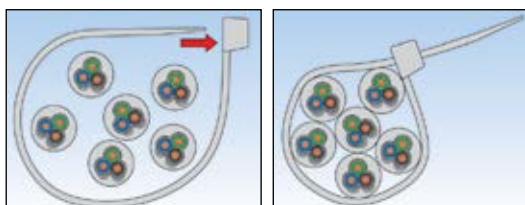

Для простого связывания кабелей и труб

ХАРАКТЕРИСТИКИ

ПРЕИМУЩЕСТВА

- Долговечный нейлоновый материал не содержит галогенов и кремнийорганических соединений.
- Кабельная стяжка UBN (черная) изготавливается из материала, устойчивого к воздействию ультрафиолетовых лучей, поэтому особенно пригодна для наружного применения

ПРИМЕНЕНИЕ

Для связывания:

- Электрических кабелей
- Гибких и жестких пластмассовых изоляционных труб
- Стальных труб

ФУНКЦИОНИРОВАНИЕ

- Оберните кабельную стяжку вокруг закрепляемого предмета и проденьте заостренный конец сквозь головку кабельной стяжки. Фиксация выступа головки в зубцах кабельной стяжки не допускает ее последующее ослабление.
- Термостойкость после установки – от -40°C до +80°C.
- Рекомендуемая температура при выполнении монтажа – до -25°C