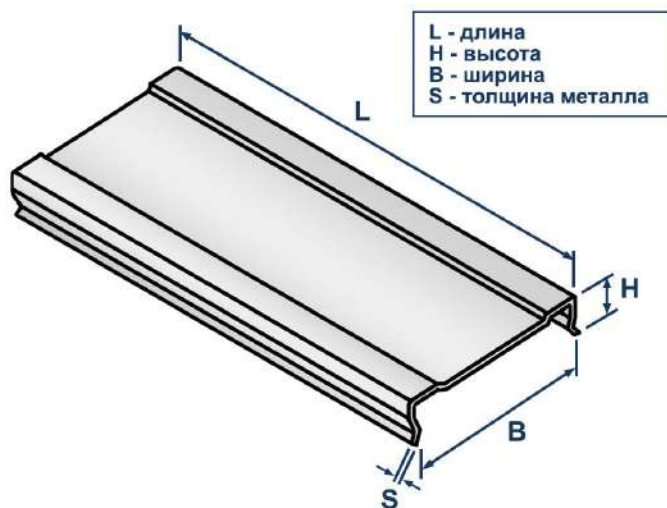

### Фото и чертеж изделия

### Описание и область применения

- Замковая крышка KLK устанавливается на кабельный лоток и служит для защиты кабеля от механических повреждений, а также предотвращает попадание пыли и осадков внутрь лотков.
- Металлические крышки стыкуются между собой внахлест и закрепляются на кабельном лотке путём простого защёлкивания, без использования дополнительных крепёжных элементов. Это позволяет легко производить ремонт и заменять кабели в процессе эксплуатации кабельной трассы.
- Для изготовления крышки кабельного лотка используется качественная листовая сталь с цинковым покрытием, что делает её устойчивой к коррозии и механическим воздействиям. Благодаря этому кабельный лоток с крышкой можно устанавливать как внутри помещений, так и снаружи.

### Технические характеристики

№	Характеристика	Значение
1	Материал	оцинкованная сталь
2	Соединение с лотком	стандартный замок
3	Тип товара	крышка замковая для кабельного лотка

## Номенклатура и габаритные размеры

Артикул	Ширина (В), мм	Высота (Н), мм	Длина (L), мм	Толщина (S), мм	Упаковка, шт	Вес нетто шт./кг
11837	50	15	3000	0.55	1	1,020
11838	100	15	3000	0.55	1	1,650
11839	150	15	3000	0.7	1	3,150
11840	200	15	3000	0.7	1	3,780
11841	300	15	3000	0.7	1	5,430