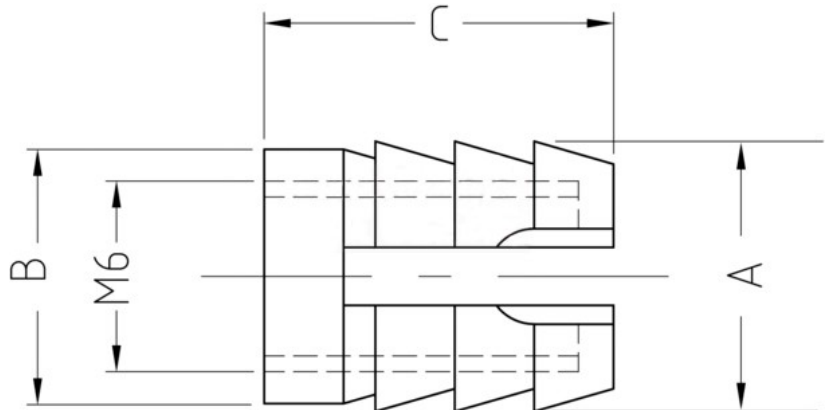

Муфта разжимная ART 7218 мебельная пластиковая.

Муфта применяется при производстве мебели и для закрепления мебельного крепежа.

Стандарт	ART 7218
Вид	муфта
Диаметр резьбы	M6
Материал	пластик

Технические характеристики

Размер	Диаметр, мм	Длина, мм	Диаметр резьбы муфты, мм
M6x12 мм	10	12	10.3
M6x13 мм	10	13	10.3