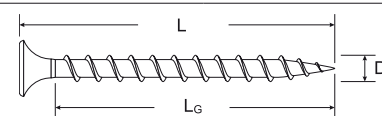

Шуруп по гипсокартону с мелкой резьбой

в ленте

- Фосфатированный
- Шлиц PH
- С плоской головкой
- Мелкая резьба

Для шуруповёртов с автоматической подачей

Разбита Ø	Длина общая резьбы	Длина резьбы	Шлиц	Упаковка	Мин. кол-во для заказа	Тип упаковки	Артикул	Тип	Код
D [mm]	L [mm]	L _G [mm]		шт.	шт.				
3,5									
25	19		PH2	1.000	4.000	F14	040603	FSN-TPDM 3,5 x 25 F 1000	4006209406038
35	29		PH2	1.000	4.000	F14	665088	FSN-TPDM 3,5 x 35 F 1000	4048962052909
45	39		PH2	1.000	4.000	F14	665089	FSN-TPDM 3,5 x 45 F 1000	4048962052916

Шуруп по гипсокартону с широкой резьбой

в ленте

- Фосфатированный
- Шлиц PH
- С плоской головкой
- Широкая резьба

Для шуруповёртов с автоматической подачей

Разбита Ø	Длина общая резьбы	Длина резьбы	Шлиц	Упаковка	Мин. кол-во для заказа	Тип упаковки	Артикул	Тип	Код	Код
D [mm]	L [mm]	L _G [mm]		шт.	шт.					
3,5										
35	29		PH2	1.000	4.000	F14	665090	FSN-TPRM 3,5 x 35 F 1000	4048962052923	
45	39		PH2	1.000	4.000	F14	665091	FSN-TPRM 3,5 x 45 F 1000	4048962052930	
55	49		PH2	1.000	4.000	F14	665092	FSN-TPRM 3,5 x 55 F 1000	4048962052947	

Шуруп по гипсокартону с мелкой резьбой и сверильным наконечником в ленте

- Фосфатированный
- Шлиц PH
- С плоской головкой
- Мелкая резьба с сверильным наконечником

Для шуруповёртов с автоматической подачей