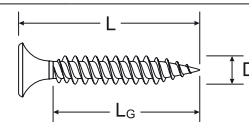

Шуруп по гипсокартону с мелкой резьбой

в ленте

- Фосфатированный
- Шлиц PH
- С плоской головкой
- Мелкая резьба

Для шуруповёртов с автоматической подачей

Разбита Ø	Длина общая резьбы	Длина резьбы	Шлиц	Упаковка	Мин. кол-во для заказа	Тип упаковки	Артикул	Тип	Код
D [mm]	L [mm]	L _G [mm]		шт.	шт.				
3,5									
25	19		PH2	1.000	4.000	F14	040603	FSN-TPDM 3,5 x 25 F 1000	4006209406038
35	29		PH2	1.000	4.000	F14	665088	FSN-TPDM 3,5 x 35 F 1000	4048962052909
45	39		PH2	1.000	4.000	F14	665089	FSN-TPDM 3,5 x 45 F 1000	4048962052916

Шуруп по гипсокартону с широкой резьбой

в ленте

- Фосфатированный
- Шлиц PH
- С плоской головкой
- Широкая резьба

Для шуруповёртов с автоматической подачей

Разбита Ø	Длина общая резьбы	Длина резьбы	Шлиц	Упаковка	Мин. кол-во для заказа	Тип упаковки	Артикул	Тип	Код	Код
D [mm]	L [mm]	L _G [mm]		шт.	шт.					
3,5										
35	29		PH2	1.000	4.000	F14	665090	FSN-TPRM 3,5 x 35 F 1000	4048962052923	
45	39		PH2	1.000	4.000	F14	665091	FSN-TPRM 3,5 x 45 F 1000	4048962052930	
55	49		PH2	1.000	4.000	F14	665092	FSN-TPRM 3,5 x 55 F 1000	4048962052947	

Шуруп по гипсокартону с мелкой резьбой и сверильным наконечником в ленте

- Фосфатированный
- Шлиц PH
- С плоской головкой
- Мелкая резьба с сверильным наконечником

Для шуруповёртов с автоматической подачей