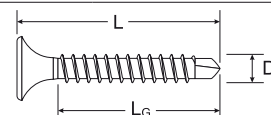

Шуруп по гипсокартону с мелкой резьбой

в ленте

- Фосфатированный
- Шлиц PH
- С плоской головкой
- Мелкая резьба

Для шуруповёртов с автоматической подачей

Разбита Ø	Длина общая резьбы	Длина резьбы	Шлиц	Упаковка	Мин. кол-во для заказа	Тип упаковки	Артикул	Тип	Код
D [mm]	L [mm]	L _G [mm]		шт.	шт.				
3,5									
25	19		PH2	1.000	4.000	F14	040603	FSN-TPDM 3,5 x 25 F 1000	4006209406038
35	29		PH2	1.000	4.000	F14	665088	FSN-TPDM 3,5 x 35 F 1000	4048962052909
45	39		PH2	1.000	4.000	F14	665089	FSN-TPDM 3,5 x 45 F 1000	4048962052916

Шуруп по гипсокартону с широкой резьбой

в ленте

- Фосфатированный
- Шлиц PH
- С плоской головкой
- Широкая резьба

Для шуруповёртов с автоматической подачей

Разбита Ø	Длина общая резьбы	Длина резьбы	Шлиц	Упаковка	Мин. кол-во для заказа	Тип упаковки	Артикул	Тип	Код	Код
D [mm]	L [mm]	L _G [mm]		шт.	шт.					
3,5										
35	29		PH2	1.000	4.000	F14	665090	FSN-TPRM 3,5 x 35 F 1000	4048962052923	
45	39		PH2	1.000	4.000	F14	665091	FSN-TPRM 3,5 x 45 F 1000	4048962052930	
55	49		PH2	1.000	4.000	F14	665092	FSN-TPRM 3,5 x 55 F 1000	4048962052947	

Шуруп по гипсокартону с мелкой резьбой и сверильным наконечником в ленте

- Фосфатированный
- Шлиц PH
- С плоской головкой
- Мелкая резьба с сверильным наконечником

Для шуруповёртов с автоматической подачей