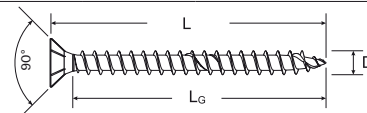

# Шуруп fischer Power-Fast A2

- Нержавеющая сталь A2
- Потайная головка
- Многогранный шлиц TX
- Полная резьба
- Антифрикционное восковое покрытие

Резьба Ø	Длина общая резьбы		Шлиц	Упаковка	Мин. кол-во для заказа	Тип упаковки	Артикул	Тип	Код
D [mm]	L [mm]	L <sub>G</sub> [mm]		шт.	шт.				

## 3,0

12	8	TX10	300	3.000	F1	<b>657002</b>	FPF-ST 3,0 x 12 A2F 300	4048962039221
16	12	TX10	100	500	FPB4	<b>657003</b>	FPF-ST 3,0 x 16 A2F 100	4048962039238
16	12	TX10	300	3.000	F1	<b>657004</b>	FPF-ST 3,0 x 16 A2F 300	4048962039245
20	16	TX10	100	500	FPB4	<b>657005</b>	FPF-ST 3,0 x 20 A2F 100	4048962039252
20	16	TX10	300	3.000	F1	<b>657006</b>	FPF-ST 3,0 x 20 A2F 300	4048962039269
25	21	TX10	100	1.000	F1	<b>657007</b>	FPF-ST 3,0 x 25 A2F 100	4048962039276
25	21	TX10	300	1.800	F2	<b>657008</b>	FPF-ST 3,0 x 25 A2F 300	4048962039283
30	26	TX10	100	1.000	F1	<b>657009</b>	FPF-ST 3,0 x 30 A2F 100	4048962039290
30	26	TX10	300	1.800	F2	<b>657010</b>	FPF-ST 3,0 x 30 A2F 300	4048962039306
35	31	TX10	100	1.000	F1	<b>657011</b>	FPF-ST 3,0 x 35 A2F 100	4048962039313
35	31	TX10	200	1.200	F2	<b>657012</b>	FPF-ST 3,0 x 35 A2F 200	4048962039320