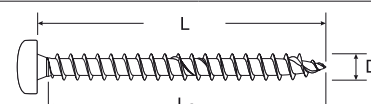

## Шуруп fischer Power-Fast

- Серое цинкование
- Полусферическая головка
- Многогранный шлиц TX
- Неполная резьба
- Антифрикционное восковое покрытие

Шуруп  
Power-Fast

Резьба $\emptyset$ D [mm]	Длина общая L [mm]	Длина резьбы L <sub>G</sub> [mm]	Шлиц	Упаковка шт.	Мин. кол-во для заказа шт.	Тип упаковки	Артикул	Тип	Код
<b>6,0</b>									
80	50	TX30	50	300	F2	<b>652830</b>	FPF-PT 6,0 x 80 ZPP 50	4048962050417	
80	50	TX30	200	800	F6	<b>652831</b>	FPF-PT 6,0 x 80 ZPP 200	4048962050424	
100	60	TX30	25	150	F10	<b>652832</b>	FPF-PT 6,0 x 100 ZPP 25	4048962050431	
100	60	TX30	100	400	F5	<b>652833</b>	FPF-PT 6,0 x 100 ZPP 100	4048962050448	

## Шуруп fischer Power-Fast

- Серое цинкование
- Полусферическая головка
- Многогранный шлиц TX
- Полная резьба
- Антифрикционное восковое покрытие

Резьба $\emptyset$ D [mm]	Длина общая L [mm]	Длина резьбы L <sub>G</sub> [mm]	Шлиц	Упаковка шт.	Мин. кол-во для заказа шт.	Тип упаковки	Артикул	Тип	Код
<b>3,0</b>									
12	8	TX10	200	2.000	F1	<b>652701</b>	FPF-PT 3,0 x 12 ZPF 200	4048962049121	
12	8	TX10	500	3.000	F2	<b>652702</b>	FPF-PT 3,0 x 12 ZPF 500	4048962049138	
16	12	TX10	200	1.200	F2	<b>652705</b>	FPF-PT 3,0 x 16 ZPF 200	4048962049169	
16	12	TX10	500	3.000	F2	<b>652706</b>	FPF-PT 3,0 x 16 ZPF 500	4048962049176	
20	16	TX10	200	1.200	F2	<b>652709</b>	FPF-PT 3,0 x 20 ZPF 200	4048962049206	
20	16	TX10	500	2.000	F3	<b>652710</b>	FPF-PT 3,0 x 20 ZPF 500	4048962049213	
25	21	TX10	200	1.200	F2	<b>652713</b>	FPF-PT 3,0 x 25 ZPF 200	4048962049244	
25	21	TX10	500	2.000	F3	<b>652714</b>	FPF-PT 3,0 x 25 ZPF 500	4048962049251	
30	26	TX10	200	1.200	F2	<b>652717</b>	FPF-PT 3,0 x 30 ZPF 200	4048962049282	
30	26	TX10	500	2.000	F3	<b>652718</b>	FPF-PT 3,0 x 30 ZPF 500	4048962049299	