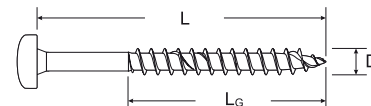

## Шуруп fischer Power-Fast

- Серое цинкование
- Полусферическая головка
- Многогранный шлиц TX
- Неполная резьба
- Антифрикционное восковое покрытие

Шуруп  
Power-Fast

Резьба $\emptyset$ D [mm]	Длина общая L [mm]	Длина резьбы L <sub>G</sub> [mm]	Шлиц	Упаковка шт.	Мин. кол-во для заказа шт.	Тип упаковки	Артикул	Тип	Код
<b>6,0</b>									
80	50	TX30	50	300	F2	<b>652830</b>	FPF-PT 6,0 x 80 ZPP 50	4048962050417	
80	50	TX30	200	800	F6	<b>652831</b>	FPF-PT 6,0 x 80 ZPP 200	4048962050424	
100	60	TX30	25	150	F10	<b>652832</b>	FPF-PT 6,0 x 100 ZPP 25	4048962050431	
100	60	TX30	100	400	F5	<b>652833</b>	FPF-PT 6,0 x 100 ZPP 100	4048962050448	

## Шуруп fischer Power-Fast

- Серое цинкование
- Полусферическая головка
- Многогранный шлиц TX
- Полная резьба
- Антифрикционное восковое покрытие

Резьба $\emptyset$ D [mm]	Длина общая L [mm]	Длина резьбы L <sub>G</sub> [mm]	Шлиц	Упаковка шт.	Мин. кол-во для заказа шт.	Тип упаковки	Артикул	Тип	Код
<b>3,0</b>									
12	8	TX10	200	2.000	F1	<b>652701</b>	FPF-PT 3,0 x 12 ZPF 200	4048962049121	
12	8	TX10	500	3.000	F2	<b>652702</b>	FPF-PT 3,0 x 12 ZPF 500	4048962049138	
16	12	TX10	200	1.200	F2	<b>652705</b>	FPF-PT 3,0 x 16 ZPF 200	4048962049169	
16	12	TX10	500	3.000	F2	<b>652706</b>	FPF-PT 3,0 x 16 ZPF 500	4048962049176	
20	16	TX10	200	1.200	F2	<b>652709</b>	FPF-PT 3,0 x 20 ZPF 200	4048962049206	
20	16	TX10	500	2.000	F3	<b>652710</b>	FPF-PT 3,0 x 20 ZPF 500	4048962049213	
25	21	TX10	200	1.200	F2	<b>652713</b>	FPF-PT 3,0 x 25 ZPF 200	4048962049244	
25	21	TX10	500	2.000	F3	<b>652714</b>	FPF-PT 3,0 x 25 ZPF 500	4048962049251	
30	26	TX10	200	1.200	F2	<b>652717</b>	FPF-PT 3,0 x 30 ZPF 200	4048962049282	
30	26	TX10	500	2.000	F3	<b>652718</b>	FPF-PT 3,0 x 30 ZPF 500	4048962049299	