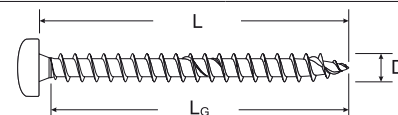

Шуруп fischer Power-Fast A2

- Нержавеющая сталь A2
- Полусферическая головка
- Многогранный шлиц TX
- Полная резьба
- Антифрикционное восковое покрытие

Резьба Ø	Длина Длина общая резьбы		Шлиц	Упаковка	Мин. кол-во для заказа	Тип упаковки	Артикул	Тип	Код
	L [mm]	L _G [mm]							
3,0									
	16	12	TX10	200	1.200	F2	657353	FPF-PT 3,0 x 16 A2F 200	4048962050462
	20	16	TX10	200	1.200	F2	657355	FPF-PT 3,0 x 20 A2F 200	4048962050486
3,5									
	12	8	TX10	200	2.000	F1	657357	FPF-PT 3,5 x 12 A2F 200	4048962050509
	16	12	TX10	200	1.200	F2	657359	FPF-PT 3,5 x 16 A2F 200	4048962050523
	20	16	TX10	200	1.200	F2	657361	FPF-PT 3,5 x 20 A2F 200	4048962050547
	30	26	TX10	50	500	F1	657362	FPF-PT 3,5 x 30 A2F 50	4048962050554
	30	26	TX10	200	1.200	F2	657363	FPF-PT 3,5 x 30 A2F 200	4048962050561
4,0									
	16	11	TX20	50	500	F1	657364	FPF-PT 4,0 x 16 A2F 50	4048962050578
	16	11	TX20	200	1.200	F2	657365	FPF-PT 4,0 x 16 A2F 200	4048962050585
	20	15	TX20	50	500	F1	657366	FPF-PT 4,0 x 20 A2F 50	4048962050592
	20	15	TX20	200	1.200	F2	657367	FPF-PT 4,0 x 20 A2F 200	4048962050608
	30	25	TX20	50	500	F1	657368	FPF-PT 4,0 x 30 A2F 50	4048962050615
	30	25	TX20	200	1.200	F2	657369	FPF-PT 4,0 x 30 A2F 200	4048962050622
	40	35	TX20	50	500	F1	657370	FPF-PT 4,0 x 40 A2F 50	4048962050639
	40	35	TX20	100	600	F2	657371	FPF-PT 4,0 x 40 A2F 100	4048962050646