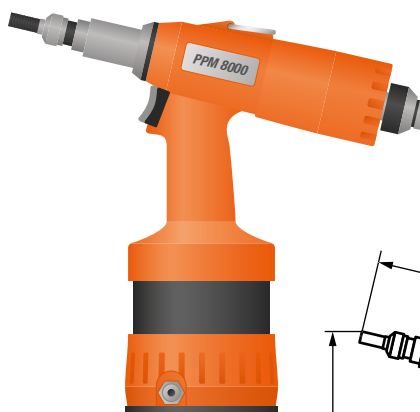

PPM-8000 Пневмогидравлический установочный инструмент для заклепок с внутр. резьбой

Свойства

- Высокая производительность
- Система управления одной кнопкой
- Автоматическое накручивание и скручивание заклепки после монтажа

Применение

Установка заклепок с внутренней резьбой большого размера.

Технические данные

Внутренняя резьба заклепки	Алюминий	Сталь	Нерж. сталь
M5	•	•	•
M6	•	•	•
M8	•	•	•
M10	•	•	•
M12	•	•	•
M16	•	•	•

fasty
PROFESSIONAL

Заклепки и инструмент

Артикул	Обозначение	Вес, кг
02FPPM8000	PPM 8000	2,90

PPM-8000 Пневмогидравлический установочный инструмент для заклепок с внутренней резьбой

FireBird Аккумуляторный установочный инструмент для заклепок с внутренней резьбой

Свойства

- Li-ion аккумулятор (14,4 В/1,3 А·ч)
- Электронная система управления и защиты от перегрева и перегрузок
- Ударопрочный пластиковый корпус
- Петля для закрепления инструмента на подвесном механизме
- Рамка для защиты рук

Применение

Установка заклепок с внутренней резьбой и заклепок с винтом.