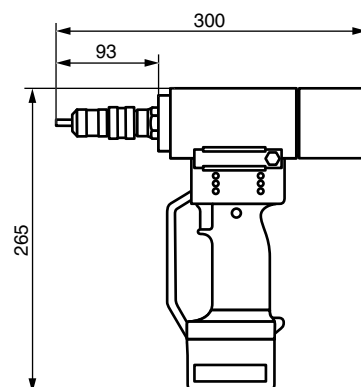

### Технические данные

Внутренняя резьба заклепки	Алюминий	Сталь	Нерж. сталь
M5	•	•	•
M6	•	•	•
M8	•	•	•
M10	•	•	•
M12	•	•	•
M16	•	•	•

fasty  
PROFESSIONAL

Заклепки и инструмент

Артикул	Обозначение	Вес, кг
02FPPM8000	PPM 8000	2,90

### Применение

Установка заклепок с внутренней резьбой и заклепок с винтом.

### Технические данные

Внутренняя резьба заклепки	Алюминий	Сталь	Нерж. сталь
M3	•	•	•
M4	•	•	•
M5	•	•	•
M6	•	•	•
M8	•	•	•
M10	•		

GESIPA®

Артикул	Обозначение	Вес, кг
7260032	FireBird	2,30

**FireBird** Аккумуляторный установочный инструмент для заклепок с внутренней резьбой