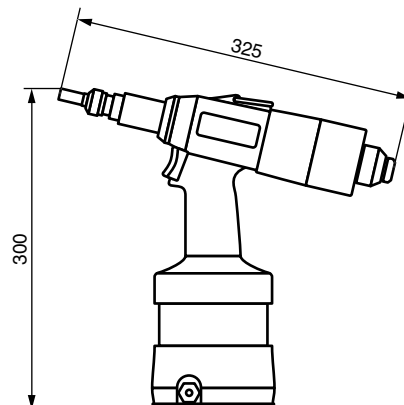

### Применение

Установка заклепок с внутренней резьбой большого размера.

### Технические данные

Внутренняя резьба заклепки	Алюминий	Сталь	Нерж. сталь
M5	•	•	•
M6	•	•	•
M8	•	•	•
M10	•	•	•
M12	•	•	•
M16	•	•	•

fasty  
PROFESSIONAL

Заклепки и инструмент

Артикул	Обозначение	Вес, кг
02FPPM8000	PPM 8000	2,90