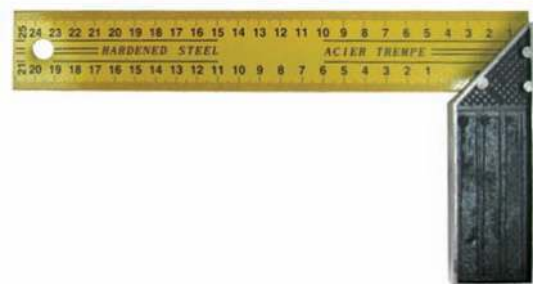

МЕРНАЯ ЛЕНТА СТАЛЬНАЯ

Пластиковый корпус.

Артикул	Размер м	Упаковка	Промфасовка шт.	Вес промфасовки кг
40201	10	картонная коробка	50	9,0
40202	20		50	12,5
40203	30		50	21,0
40205	50		30	21,0

МЕРНАЯ ЛЕНТА ФИБЕРГЛАСС

Пластиковый корпус.

Артикул	Размер м	Упаковка	Промфасовка шт.	Вес промфасовки кг
40211	10	картонная коробка	60	12,0
40212	20		60	18,0
40213	30		60	25,0
40215	50		30	21,0

СТАНДАРТ с е р и я

Металлический, алюминиевая ручка.
Оснащен измерительной шкалой.

Артикул	Размер мм	Кол-во штук в коробке	Вес коробки кг
40525	250	12	1,2
40530	300	12	1,3
40535	350	12	1,4

УГОЛЬНИК

ПРОФИ с е р и я

Нержавеющая сталь, алюминиевая ручка.
Оснащен выгравированной измерительной шкалой.

Артикул	Размер мм	Кол-во штук в коробке	Вес коробки кг
40625	250	12	1,8
40630	300	12	2,0
40635	350	12	2,2
40640	400	12	2,4

УГОЛЬНИК