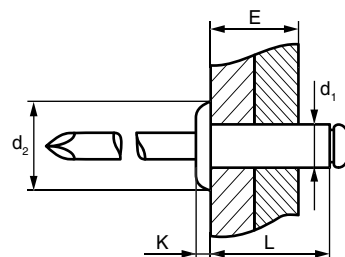

### Свойства

- Высокая технологичность монтажа
- Высокая степень сжатия соединяемых материалов
- Гарантированное качество соединения
- Не требуется специальное обучение
- Возможность соединения различных материалов
- Антивандальность соединения
- Возможность окраски в цвета по шкале RAL
- Гильза: алюминий Al Mg 3,5  
Стержень: сталь оцинкованная

### Технические данные / Нагрузки

Диаметр гильзы $d_1$ , мм	Срез, кН	Разрыв, кН
2,4	0,40	0,50
3,0	0,75	0,85
3,2	0,88	1,15
4,0	1,25	1,80
4,8	1,85	2,80
5,0	2,25	3,00
6,0	2,50	3,90
6,4	3,00	5,00
7,8	6,00	6,50

### Установка

Арт. № 1, мм	Диаметр гильзы $d$	Длина гильзы $L$ , мм	Диаметр сверла, мм	Диаметр и толщина бортика $d_2 \times K$ , мм	Толщина пакета материалов $E$ , мм	Кол-во в коробке, шт
01010002404	2,4	4,0	2,5	5,0 x 0,55	0,5–2,0	1000
01010002406		6,0			2,0–4,0	1000
01010002408		8,0			4,0–6,0	1000
01010002410		10,0			6,0–8,0	1000
01010002412		12,0			8,0–10,0	1000
01010003004	3,0	4,0	3,1	6,5 x 0,8	0,5–1,5	500
01010003005		5,0			0,5–2,5	500
01010003006		6,0			1,5–3,5	500
01010003007		7,0			1,5–4,5	500
01010003008		8,0			3,5–5,5	500
01010003010		10,0			5,5–7,0	500
01010003012		12,0			7,0–9,0	500
01010003014		14,0			9,0–11,0	500
01010003016		16,0			11,0–13,0	500
01010003018		18,0			13,0–15,0	500
01010003204	3,2	4,0	3,3	6,5 x 0,8	0,5–1,5	500
01010003205		5,0			0,5–2,5	500
01010003206		6,0			1,5–3,5	500
01010003208		8,0			3,5–5,5	500
01010003210		10,0			5,5–7,0	500
01010003212		12,0			7,0–9,0	500
01010003215		15,0			9,0–12,0	500
01010003218		18,0			12,0–15,0	500
01010003220		20,0			15,0–17,0	500
01010004005		4,0			5,0	4,1
01010004006	6,0		1,5–3,0	500		
01010004007	7,0		3,0–4,5	500		
01010004008	8,0		3,0–5,0	500		
01010004010	10,0		5,0–6,5	500		
01010004012	12,0		6,5–8,5	500		
01010004014	14,0		8,5–10,5	500		
01010004016	16,0		10,5–12,5	500		
01010004018	18,0		12,5–14,5	500		
01010004020	20,0		14,5–16,5	500		
01010004025		25,0			16,5–21,5	250
01010004030		30,0			21,5–26,0	250