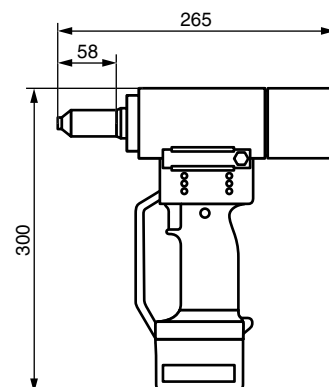

Применение

Установка вытяжных заклепок.

Технические данные

Диаметр заклепки, мм	Алюминий	Сталь	Нерж. сталь	Медь
2,4	•	•	•	•
3,0–3,2	•	•	•	•
4,0	•	•	•	•
4,8–5,0	•	•	•	•

GESIPA®

Заклепки и инструмент

Артикул	Обозначение	Вес, кг
7250037	AccuBird	2,00

AccuBird Аккумуляторный установочный инструмент для вытяжных заклепок

Артикул	Обозначение	Вес, кг
7250037:S1	AccuBird Ø18 мм	2,00

AccuBird Ø18 мм Аккумуляторный установочный инструмент для вытяжных заклепок с передней частью Ø18 мм

PowerBird Аккумуляторный установочный инструмент для вытяжных заклепок

Свойства

- Li-ion аккумулятор (14,4 В/2,6 А·ч)
- Увеличенный рабочий ход инструмента (20 мм)
- Монтаж заклепок до Ø4,8–6,5 мм
- Электронная система управления и защиты от перегрева и перегрузок
- Ударопрочный пластиковый корпус
- Петля для закрепления инструмента на подвесном механизме
- Рамка для защиты рук

Применение

Установка вытяжных заклепок. Монтаж усиленных заклепок.

Технические данные

Диаметр заклепки, мм	Алюминий	Сталь	Нерж. сталь	Медь
4,0	•	•	•	•
4,8–5,0	•	•	•	•
6,0	•	•	•	•
6,4	•	•	•	•
6,5 усиленная	•	•	•	•