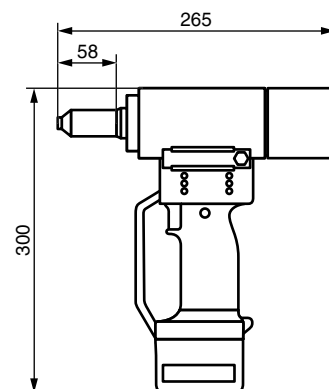

AccuBird Аккумуляторный установочный инструмент для вытяжных заклепок

Свойства

- Li-ion аккумулятор (14,4 В/1,3 А·ч)
- Увеличенный рабочий ход инструмента (20 мм)
- Монтаж заклепок до Ø5 мм
- Электронная система управления и защиты от перегрева и перегрузок
- Ударопрочный пластиковый корпус
- Петля для закрепления инструмента на подвесном механизме
- Рамка для защиты рук

Применение

Установка вытяжных заклепок.

Технические данные

Диаметр заклепки, мм	Алюминий	Сталь	Нерж. сталь	Медь
2,4	•	•	•	•
3,0–3,2	•	•	•	•
4,0	•	•	•	•
4,8–5,0	•	•	•	•

GESIPA®

Заклепки и инструмент

Артикул	Обозначение	Вес, кг
7250037	AccuBird	2,00

AccuBird Аккумуляторный установочный инструмент для вытяжных заклепок

Артикул	Обозначение	Вес, кг
7250037:S1	AccuBird Ø18 мм	2,00

AccuBird Ø18 мм Аккумуляторный установочный инструмент для вытяжных заклепок с передней частью Ø18 мм

Применение

Установка вытяжных заклепок. Монтаж усиленных заклепок.

Технические данные

Диаметр заклепки, мм	Алюминий	Сталь	Нерж. сталь	Медь
4,0	•	•	•	•
4,8–5,0	•	•	•	•
6,0	•	•	•	•
6,4	•	•	•	•
6,5 усиленная	•	•	•	•