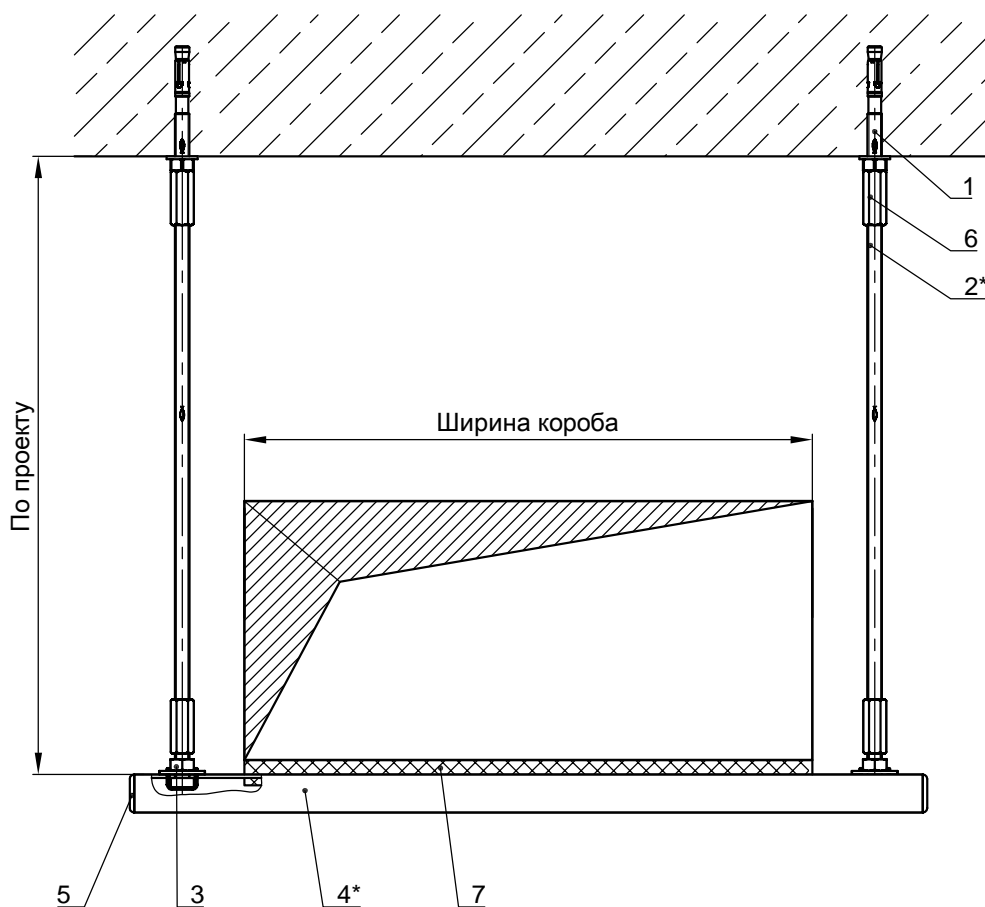

Крепление венткоробов к перекрытию

Поз.	Артикул	Наименование	Кол-во, шт
1	94871	Анкерный болт fischer FAZ II 8/10	2
2*		Шпилька fischer G8	2
3	79621	Болт fischer FHS Clix S 8x30	2
4*		Траверса монтажная fischer FUS 21/2.0	1
5	77357	Заглушка для траверсы FEC 21 B	2
6	79690	Муфта соединительная fischer VM M8	4
7	550806	Резиновая прокладка шумоизоляционная fischer EMS 41	1