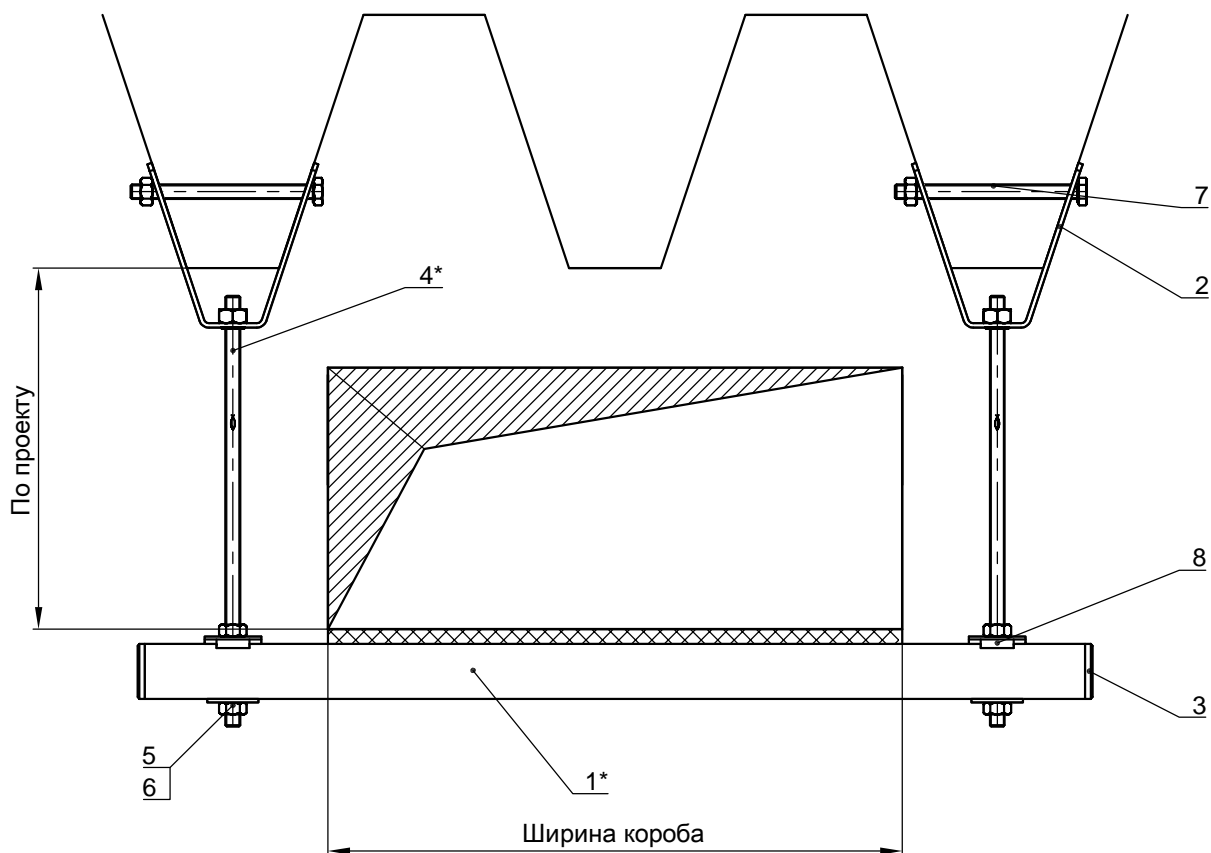

Крепление венткороба к профнастилу

Поз.	Артикул	Наименование	Кол-во, шт
1*		Траверса монтажная fischer FLS 30/1.0	1
2	538747	Подвес для монтажа к профнастилу fischer TZ M8	2
3	77355	Заглушка для траверсы АК 30	2
4*		Шпилька fischer G8	2
5	79725	Шайба усиленная fischer U 8x28	2
6	79734	Гайка шестигранная fischer MU M8	8
7	79827	Болт fischer SKS 8x100	2
8	538663	Шайба для шины НК 31 8,5	2

*Подбор типоразмеров деталей осуществляется по технической документации fischer.
 Несущая способность элементов узла проверяется по технической документации fischer.
 Необходимо учитывать требования действующих СНиПов.