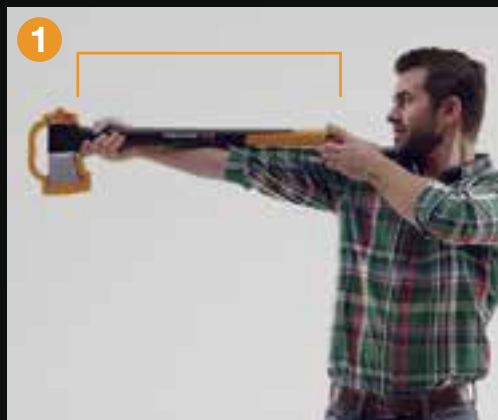

Универсальные топоры

Универсальный топор Х5

Высота: 34 мм	Длина: 228 мм	Ширина: 148 мм	Вес: 564 г	В коробке: 4	Старый артикул: 121123	Артикул: 1015617	ШТРИХ-КОД	

- Для путешественников и любителей отдыха на открытом воздухе
- Обновленный чехол для удобства переноски
- Новое структурное покрытие рукоятки обеспечивает надежный захват
- Гарантия 25 лет при регистрации на сайте www.fiskars.ru

Универсальный топор Х7

Высота: 34 мм	Длина: 355 мм	Ширина: 179 мм	Вес: 850 г	В коробке: 4	Старый артикул: 121423	Артикул: 1015618	ШТРИХ-КОД	

- Подходит для рубки небольших деревьев, заготовки щепок для костра
- Благодаря небольшому размеру этот топор очень удобно носить с собой в походах, на рыбалке и использовать в других видах активного отдыха на открытом воздухе
- Обновленный чехол для удобства переноски
- Новое структурное покрытие рукоятки обеспечивает надежный захват
- Гарантия 25 лет при регистрации на сайте www.fiskars.ru

Универсальный топор Х10

Высота: 34 мм	Длина: 443 мм	Ширина: 196 мм	Вес: 1220 г	В коробке: 4	Старый артикул: 121443	Артикул: 1015619	ШТРИХ-КОД	

- Для столяров и плотников
- Обновленный чехол для удобства переноски
- Новое структурное покрытие рукоятки обеспечивает надежный захват
- Гарантия 25 лет при регистрации на сайте www.fiskars.ru

Выберите топор подходящего размера

1. ТЕСТ НА ДЛИНУ ТОПОРА

Возьмите топор за топориче, как показано на рисунке 1. Направьте топориче в сторону плеча. Если конец рукоятки упирается в плечо, то топор слишком длинный.

2. ТЕСТ НА ВЕС ТОПОРА

Возьмите топор за конец рукоятки и позвольте лезвию свободно висеть в воздухе, как показано на рисунке 2. Держите запястье близко к телу, используйте его как опорную точку, поднимите топор вертикально. Если вы не можете поднять топор, то выберите более легкую модуль инструмента.