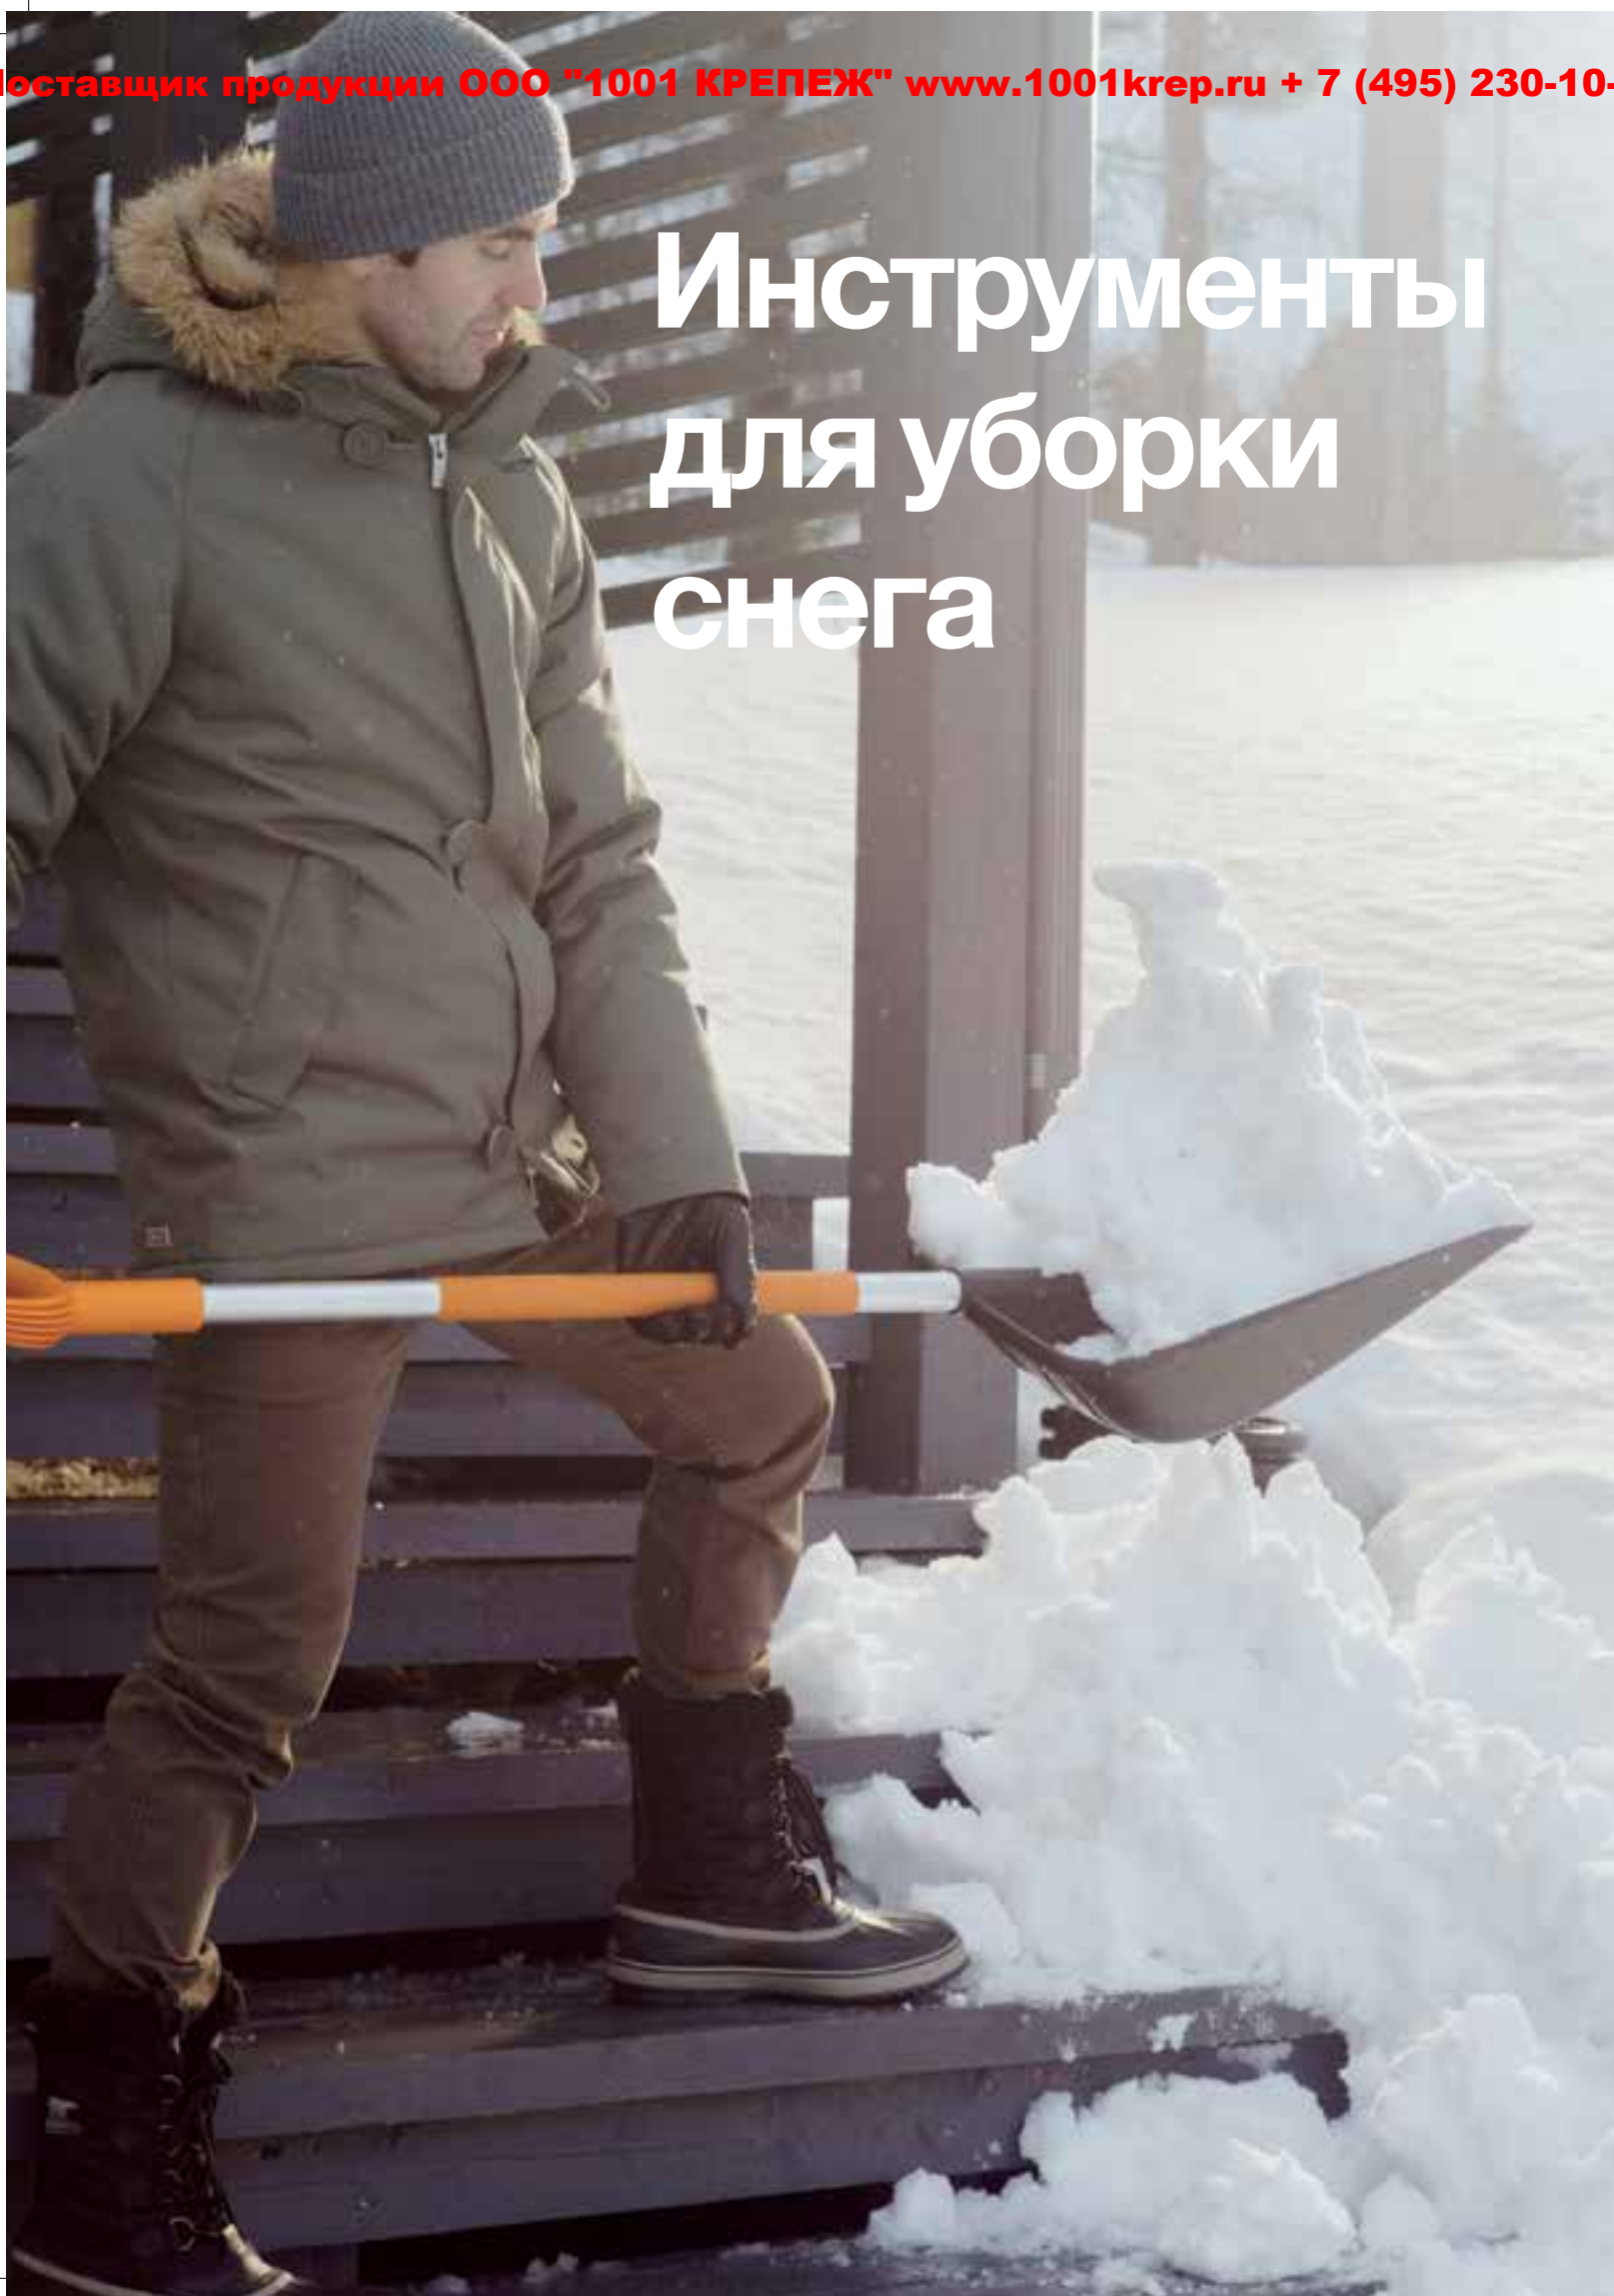

Инструменты для уборки снега