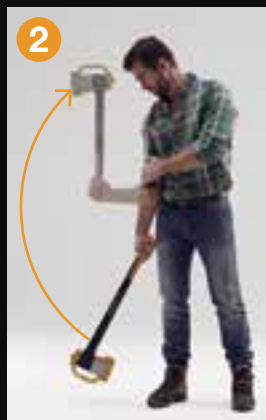

Выберите топор подходящего размера

1. ТЕСТ НА ДЛИНУ ТОПОРА

Возьмите топор за топориче, как показано на рисунке 1. Направьте топориче в сторону плеча. Если конец рукоятки упирается в плечо, то топор слишком длинный.

2. ТЕСТ НА ВЕС ТОПОРА

Возьмите топор за конец рукоятки и позвольте лезвию свободно висеть в воздухе, как показано на рисунке 2. Держите запястье близко к телу, используйте его как опорную точку, поднимите топор вертикально. Если вы не можете поднять топор, то выберите более легкую модуль инструмента.